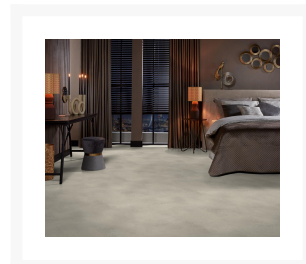

Supreme Previa beton beige 5940

€ 94,95

Afbeeldingen

Korte Beschrijving

De Supreme beton en tegel decors hebben een stoere all-over betonlook. De beige en grijze tinten in het kleurenpalet van deze kwaliteiten passen perfect in een trendy industrieel interieur. Door lichte kleurverschillen en een voelbare structuur zijn deze decors bijna niet van een echte beton- of tegelvloer te onderscheiden.