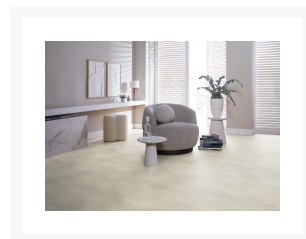

Supreme Previa beton beige 5940

€ 94,95

Afbeeldingen

Korte Beschrijving

De Supreme beton en tegel decors hebben een stoere all-over betonlook. De beige en grijze tinten in het kleurenpalet van deze kwaliteiten passen perfect in een trendy industrieel interieur. Door lichte kleurverschillen en een voelbare structuur zijn deze decors bijna niet van een echte beton- of tegelvloer te onderscheiden.